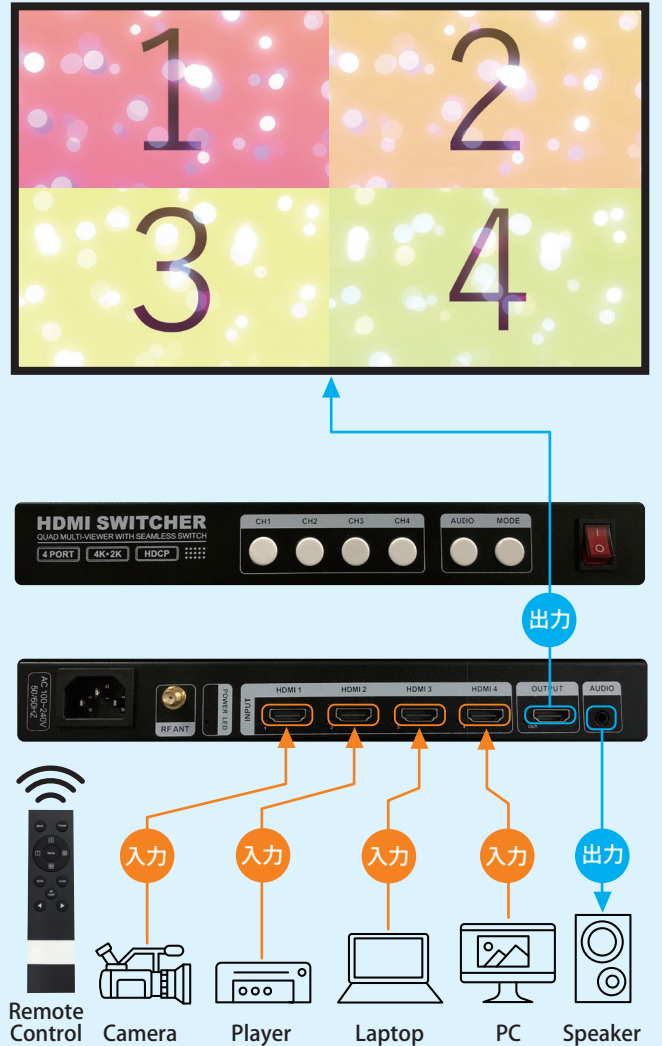

■ 接続例

■ 製品仕様

型 式	YA-4MVS	YA-9MVS
入 力 端 子	HDMI×4	HDMI×9
出 力 端 子	HDMI×1、AUX×1	HDMI×1、AUX×1
電 源	AC 100-240V 50-60Hz	
温 度	保管時:-40℃～80℃ / 動作時:0℃～60℃	
湿 度	10～90% (結露なきこと)	
サイズ(mm)	300×135×35	370×185×35
重 量	1.5kg	2.0kg